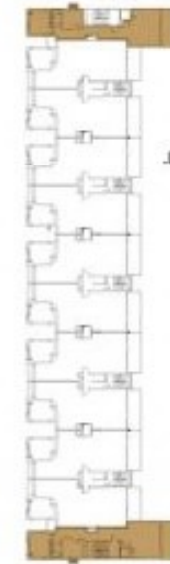

מפרט :

- * 7 בניינים מרהיבים בחנון מוקפד.
- * חניון.
- * פיתוח סביבתי ירוק.
- * בית חכם ! שליטה חכמה על כל הדירה בכל מקום.
- * כניסה פרטית מרשימה.
- * מערכת אינטרקום במעגל סגור.
- * כלים סניטריים ואריחים מהחברות המובילות.
- * ויטרינות גדולות.
- * זכוכית טריפל גלסט.
- * מטבח במגוון צבעים לבחירה.
- * אסלת תלויות.
- * מרפסות מתוכננות.
- * ליווי אדריכלי צמוד.

קומה 4